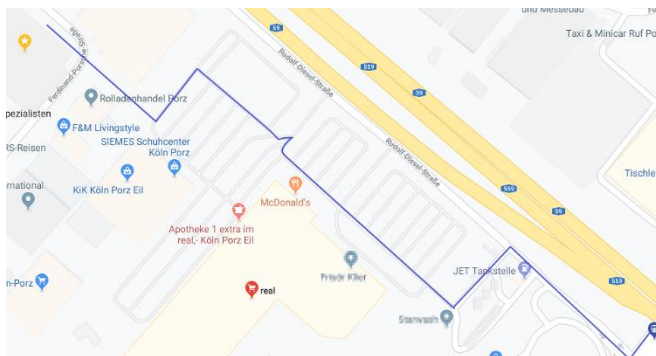

Anfahrt/Parkmöglichkeiten

BKF Bildung GmbH

Ferdinand-Porsche-Straße 19,
51149 Köln
Tel: 02203 1833399
Mobil: 0178-8253537
E-Mail: kontakt@bkf-bildung.de

Haupteingang

Vor dem Gebäude befinden sich Parkplätze der BKF-Bildung, weitere Parkmöglichkeiten befinden sich auf dem Real-Parkplatz in unmittelbarer Nähe.

Die Markierung mit dem roten Kreuz zeichnet den Parkplatz der Firma „Möbel Trösser“, bitte hier nicht parken.

Anfahrt Bus Linie 154

Rudolf-Diesel-Straße

Anfahrt Bus Linie 152

Maarhäuser Weg