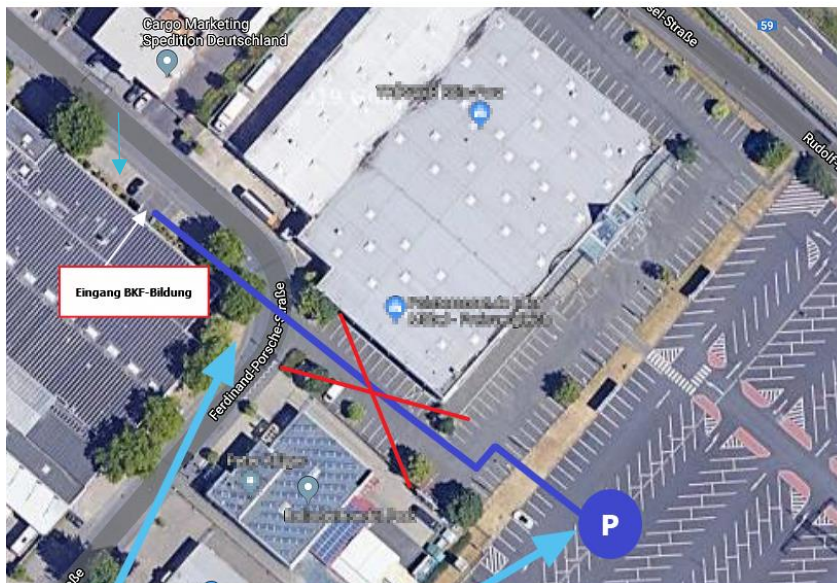

Anfahrt/Parkmöglichkeiten

BKF Bildung GmbH

Ferdinand-Porsche-Straße 19,
51149 Köln
Tel: 02203 1833399
Mobil: 0178-8253537
E-Mail: kontakt@bkf-bildung.de

Haupteingang

Vor dem Gebäude befinden sich Parkplätze der BKF-Bildung, weitere Parkmöglichkeiten befinden sich auf dem Real-Parkplatz in unmittelbarer Nähe.

Die Markierung mit dem roten Kreuz zeichnet den Parkplatz der Firma „Möbel Trösser“, bitte hier nicht parken.

Anfahrt Bus Linie 154

Rudolf-Diesel-Straße

Anfahrt Bus Linie 152

Maarhäuser Weg