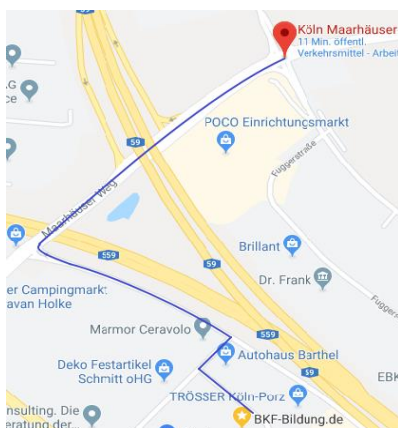

Anfahrt/Parkmöglichkeiten

BKF Bildung GmbH

Ferdinand-Porsche-Straße 19,
51149 Köln
Tel: 02203 1833399
Mobil: 0178-8253537
E-Mail: kontakt@bkf-bildung.de

Haupteingang

Vor dem Gebäude befinden sich Parkplätze der BKF-Bildung, weitere Parkmöglichkeiten befinden sich auf dem Real-Parkplatz in unmittelbarer Nähe.

Die Markierung mit dem roten Kreuz zeichnet den Parkplatz der Firma „Möbel Trösser“, bitte hier nicht parken.

Anfahrt Bus Linie 154

Rudolf-Diesel-Straße

Anfahrt Bus Linie 152

Maarhäuser Weg